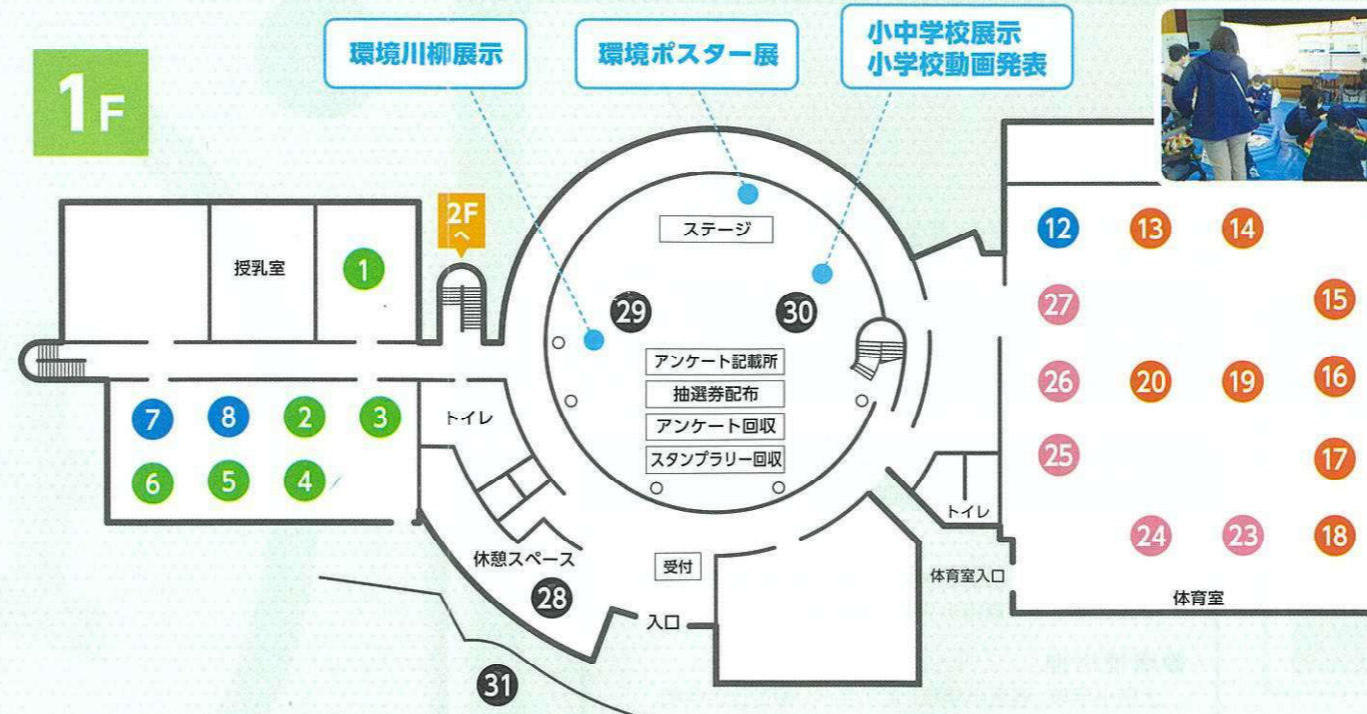

会場案内MAP

自然 ~可児の自然を守ろう~

1 里山クラブ可児

- **展示** ・活動紹介
- **体験** ・しいたけの菌打ち体験(約10組)
- **販売** ・里山産物(里芋、竹細工など)の販売

2 可児市生涯学習 コーディネーターの会

- **展示** ・活動紹介
- **体験** ・希少植物の缶バッジづくり(約20人)
- **その他** ・ショートセミナー「可児の成り立ち
  ~豊かな自然環境、地質ヒストリー~」

3 大森奥山湿地群を守る会

- **展示** ・大森奥山湿地について
  ・湿地に生息する貴重な生きものについて
  ・活動紹介

4 可児市めだかの楽校

- **展示** ・一年間の活動報告
  ・川に住む生き物の展示
- **体験** ・「水質調査」って何?

5 鳩吹山を緑にする会

- **展示** ・会の活動紹介パネル
- **体験** ・けん玉、ぶんぶんごま作り
- **配布** ・大賀ハスの種(約20個)

6 高校生魚類剥製作家 FISH CRAFT HIKARU **NEW**

- **展示** ・魚のはく製展示
- **販売** ・オリジナルグッズ

3R ~3Rでゴミを減らそう~

7 株式会社小林三之助商店 可児工場

- **展示** ・木くずのリサイクル工程について
  ・小林三之助商店で生産、
  販売しているチップ

8 株式会社 橋本

- **展示** ・資源物のリサイクルの流れについて
- **配布** ・トイレトーパー(約200個)

9 わくわく体験館

- **体験** ・リサイクル万華鏡づくり(約70名)
  ・リサイクルガラス遊び(約70名)
- **販売** ・ガラス工芸品

10 おもちゃ病院かに

- **配布** ・リユースおもちゃ(約15個)
- **その他** ・おもちゃの無料修理

11 カヤバ株式会社

- **展示** ・木材の粉碎機(タウンピーパー)の展示
- **配布** ・タウンピーパーで粉碎したチップ(約100個)
  (協力:可児市シルバー人材センター)

12 可茂衛生施設利用組合 ささゆりクリーンパーク

- **展示** ・プラスチックごみについて
- **体験** ・ユリーの海クリーン作戦
- **配布** ・オリジナル缶バッジ(約100個)